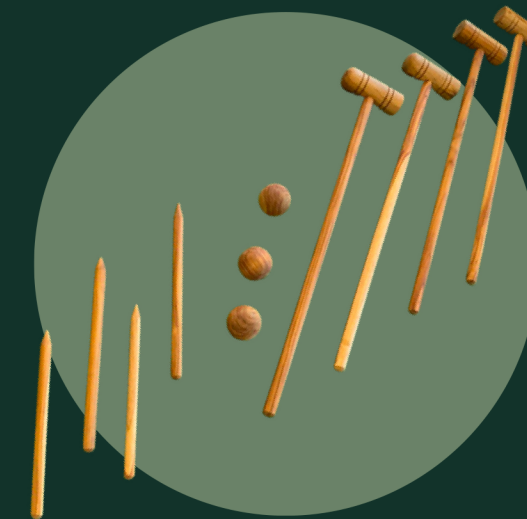

Sismo pequeño

54 PIEZAS - TORRE ARMADA 65 CM ALTURA X 25 CM ANCHO

Precio Q750

Puedes personalizar cada pieza o algunas +Q25 c/u

COD.100010330001

Boliche

ELABORADO EN MADERA TECA

SET DE BOLICHE PARA EXTERIOR, DISFRUTA EN FAMILIA O CON AMIGOS.

Precio Q1,600

COD. 100010330010

Dominó Gigante

28 PIEZAS - CAJA MIDE 45 CM X 25 CM X 23 CM PROFUNDIDAD

Precio Q1,500

COD. 100010330002

Croquet

- (4) Golpeadores de Croquet
 - (4) Banderas
 - (2) Estacas de madera
 - (4) Pelotas de madera
 - (1) Bolsa especial Jungla para almacenar y transportar
- Porterías de metal

Adultos Q2,000

Niños Q1,500

Elotón Deluxe

JUEGO DE SACOS

Precio Q1,500 cada uno - 1.20 M de largo x 60 CM de ancho

- (1) Elotón de madera
- (4) Sacos de arena

Individual
Código 100010330003
Set de 2
Código 100010330004