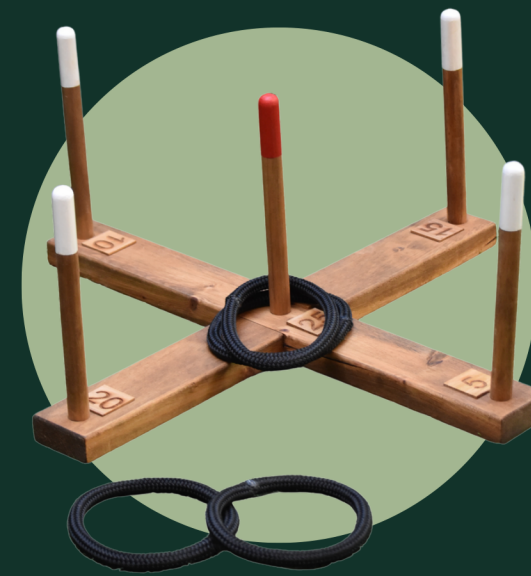

Código 100010330005

Combate de argollas Adultos

Precio Q325.00

Código 100010330005

Aros al blanco

- (1) Base en equis con palos de madera
- (5) Aros de lazo

Precio Q500

*Imagen de referencia

Código 100010330008

7199-400

kettler cavalier 2.0 Foosbal table

OUTDOOR

Precio Q18,000

7177-950

Outdoor 6 Table Tennis Bundle 2.0

OUTDOOR