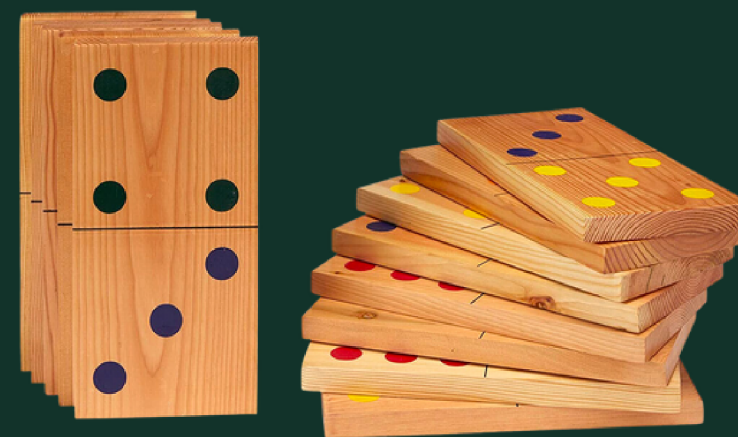

Sismo pequeño

54 PIEZAS - TORRE ARMADA 65 CM ALTURA X 25 CM ANCHO

Precio Q750

Puedes personalizar cada pieza o algunas +Q25 c/u

COD.100010330001

Boliche

ELABORADO EN MADERA TECA

SET DE BOLICHE PARA EXTERIOR, DISFRUTA EN FAMILIA O CON AMIGOS.

Precio Q1,600

COD. 100010330010

Dominó Gigante

28 PIEZAS - CAJA MIDE 45 CM X 25 CM X 23 CM PROFUNDIDAD

Precio Q1,500

COD. 100010330002

Croquet

- (4) Golpeadores de Croquet
 - (4) Banderas
 - (2) Estacas de madera
 - (4) Pelotas de madera
 - (1) Bolsa especial Jungla para almacenar y transportar
- Porterías de metal

Adultos Q2,000

Niños Q1,500

Elotón Deluxe

JUEGO DE SACOS

Precio Q1,500 cada uno - 1.20 M de largo x 60 CM de ancho

- (1) Elotón de madera
- (4) Sacos de arena

Individual
Código 100010330003
Set de 2
Código 100010330004