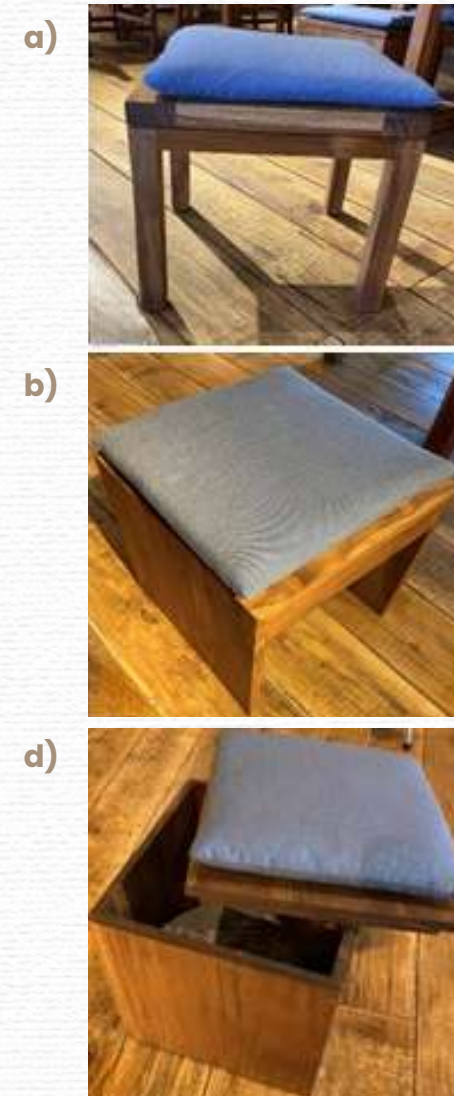

INCLUYE:

MESA COMEDOR TRÉBOL
CUADRADA 32"X32" BASE CRUZ

BANCO-BAUL TREBOL
SET DE 4

* OPCIONAL:
Q125 EL PAR DE RODOS

Madera Teca o Conacaste

Elemento	Precio
a) Banco Trébol de 4 patas	Q700.00 c/u
b) Banco Trébol tipo U invertida	Q775.00 c/u
c) Banco Trébol sin baúl	Q875.00 c/u
d) Banco Trébol con baúl	Q950.00 c/u