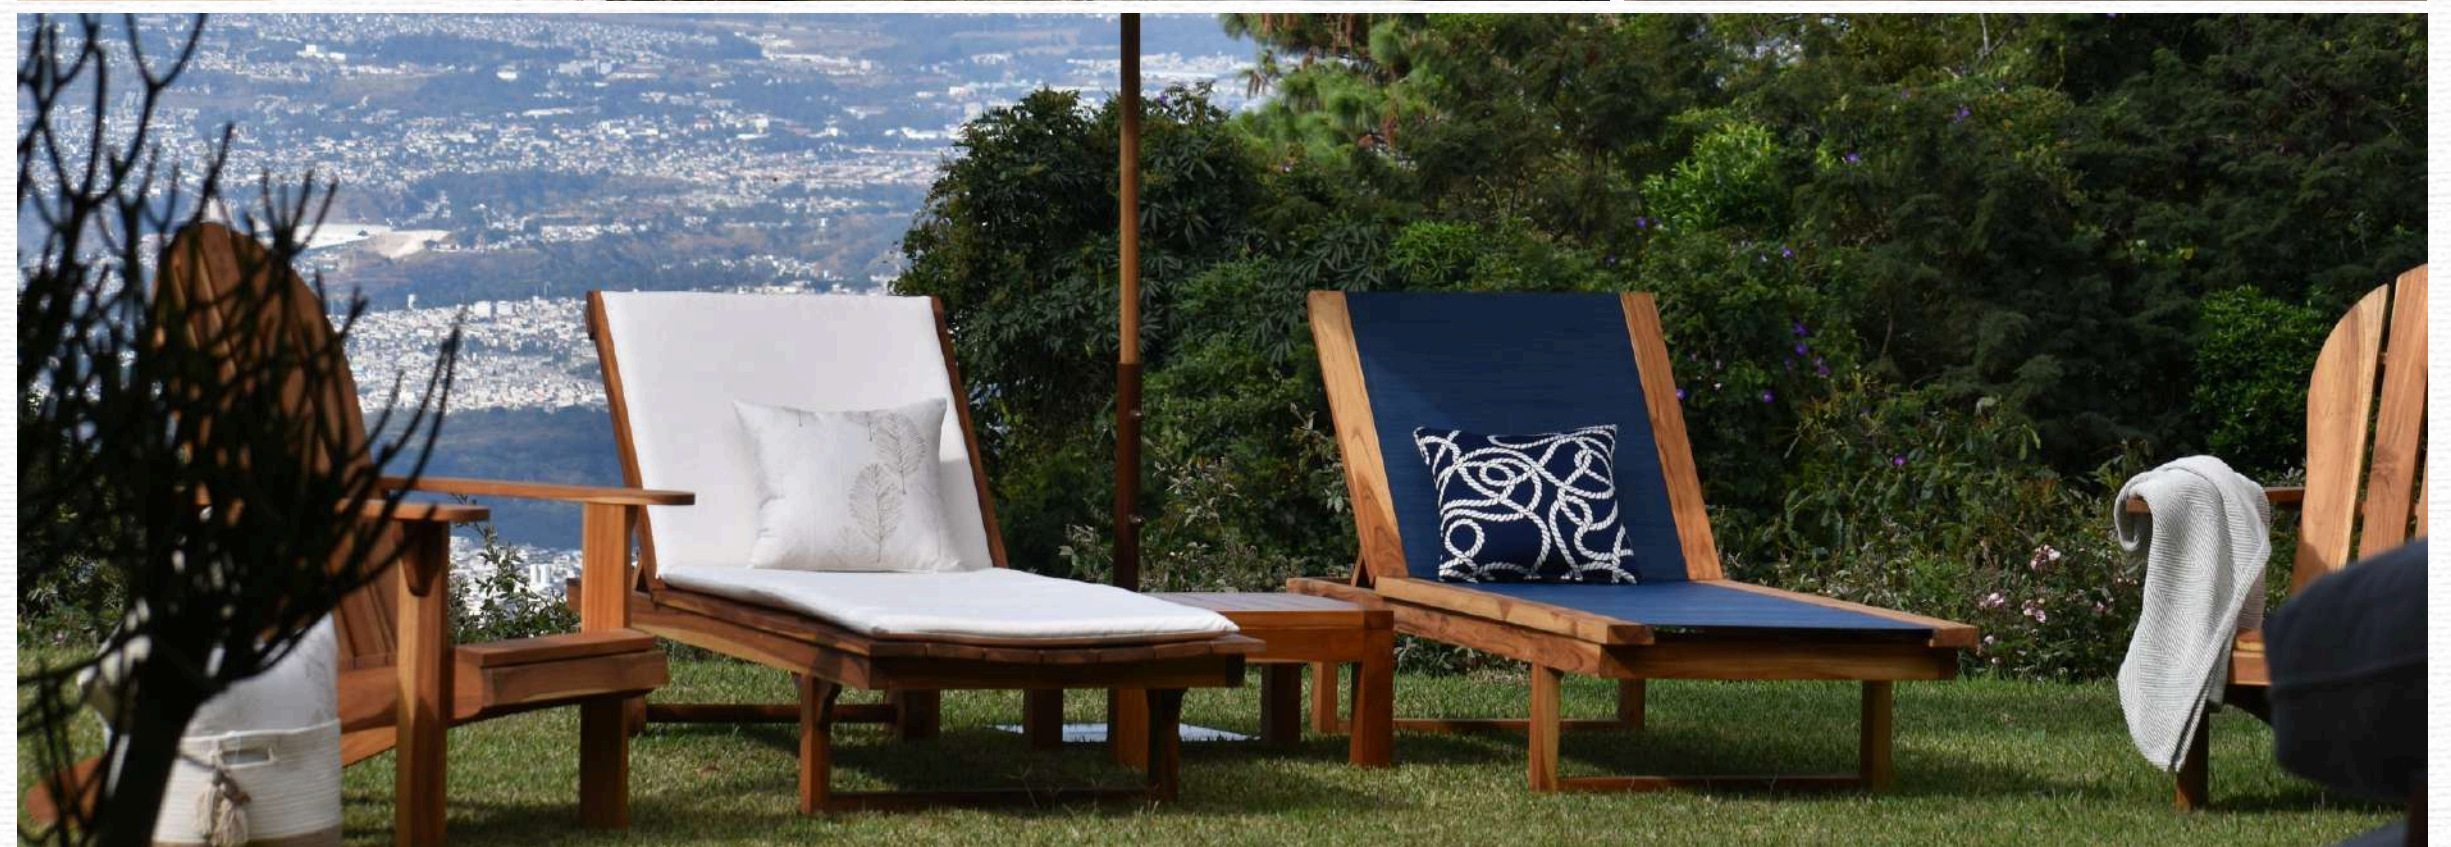

Precio	Q3,000.00
--------	-----------

MESA AUXILIAR
Cacao

MESA AUXILIAR CACAO - TECA
RECTANGULAR 16" X 32"

Precio	Q1,500.00 c/u
--------	---------------

Playa

mobiliario para exterior

jungla

A S O L E A D E R A
Terra