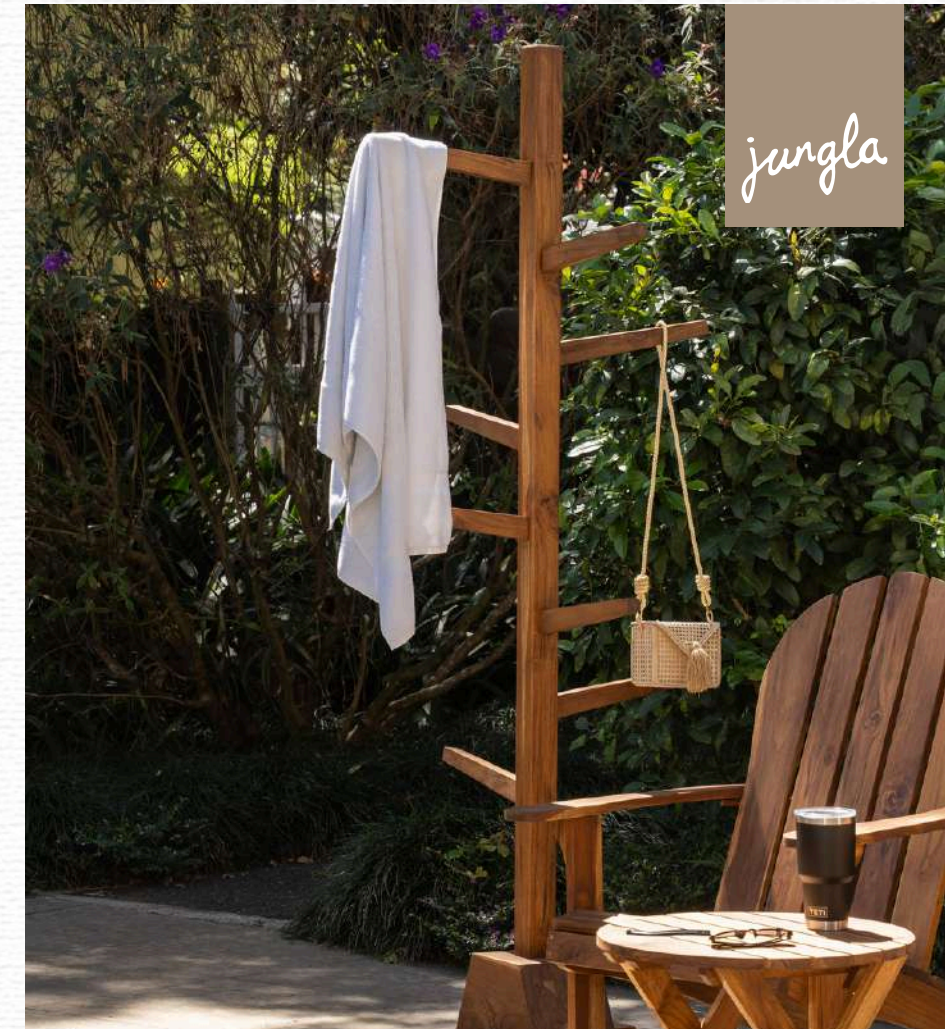

SILLA
Caribe

Precio

Q2,000.00

TAPIZADO PERSONALIZABLE**

MESA AUXILIAR
Coco

MESA COCO - TECA
INDIVIDUAL 21"

Precio	Q1,300.00
--------	-----------

COMPLEMENTO
Toallero