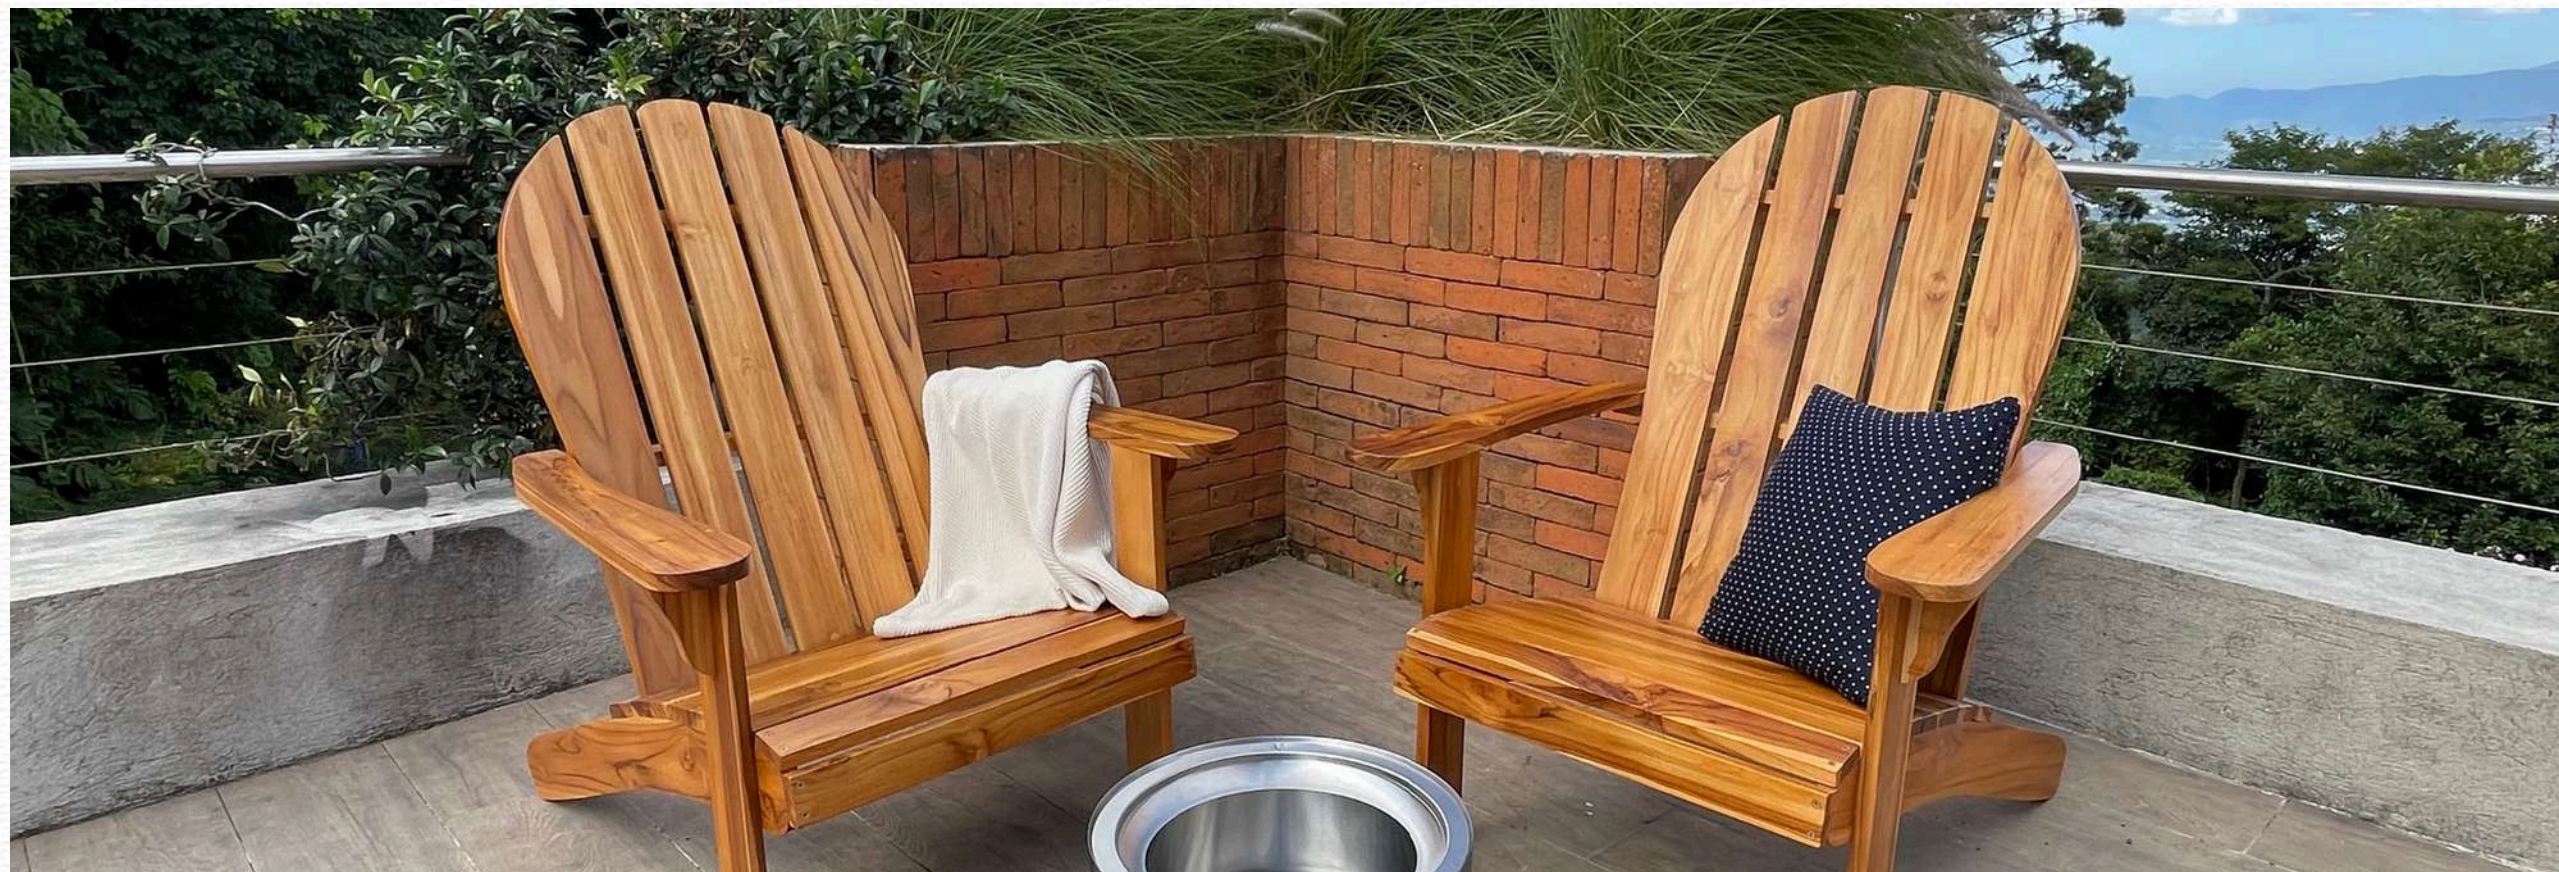

Sillas
de descanso